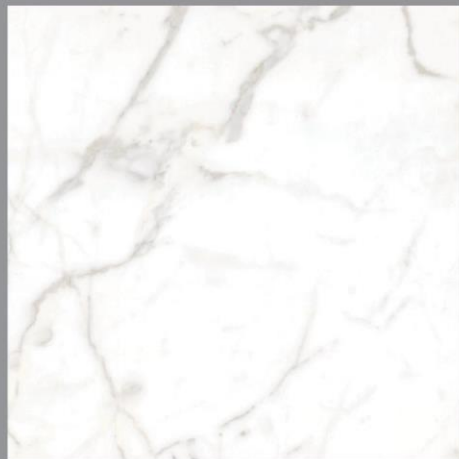

Như một phiên bản hoàn hảo của dòng đá cẩm thạch Calacatta trứ danh đến từ vùng Carrara nước Ý, Gạch Granite Xương trắng SIG.P. Calacatta Marber của Viglacera được tạo nên từ kết khối xương trắng tinh khiết, làm nền cho những lớp họa tiết vân đá thanh thoát mờ ảo kết nối không gian trên mặt đá trắng muốt, mang đến vẻ đẹp sang trọng và quý phái.

SIG.P. 8801
(KT 80x80cm)

SIG.P. 8802
(KT 80x80cm)

SIG.P. 8803
(KT 80x80cm)

SIG.P. 8804
(KT 80x80cm)

SIG.P. 8805
(KT 80x80cm)

SIG.P. 8806
(KT 80x80cm)

SIG.P. 8807
(KT 80x80cm)

SIG.P. 8808
(KT 80x80cm)