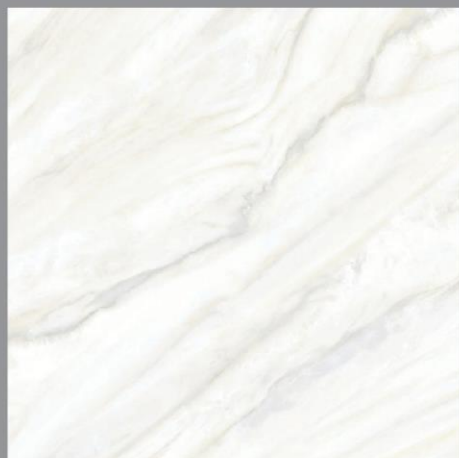

Ask for the difference

"ELEGANCE is When the INSIDE is as Beautiful as the OUTSIDE"

"Sang trọng là khi bên trong đẹp như bên ngoài"

Inspired by the famous Calacatta marble line from Carrara, Italy, the porcelain tile SIG.P. Calacatta Marber of Viglacera is made up of pure white body with translucent pattern on the white stone surface, giving a luxurious and noble appearance.

Như một phiên bản hoàn hảo của dòng đá cẩm thạch Calacatta trứ danh đến từ vùng Carrara nước Ý, Gạch Granite Xương trắng SIG.P. Calacatta Marber của Viglacera được tạo nên từ kết khối xương trắng tinh khiết, làm nền cho những lớp họa tiết vân đá thanh thoát mờ ảo kết nối không gian trên mặt đá trắng muốt, mang đến vẻ đẹp sang trọng và quý phái.

SIG.P. 8801
(KT 80x80cm)

SIG.P. 8802
(KT 80x80cm)

SIG.P. 8803
(KT 80x80cm)

SIG.P. 8804
(KT 80x80cm)

SIG.P. 8805
(KT 80x80cm)

SIG.P. 8806
(KT 80x80cm)

SIG.P. 8807
(KT 80x80cm)

SIG.P. 8808
(KT 80x80cm)