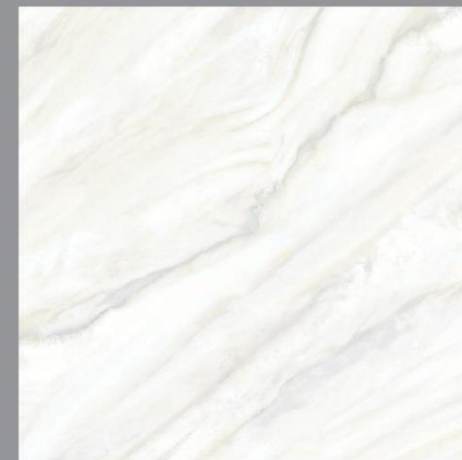

Ask for the difference

"ELEGANCE is When the INSIDE is as Beautiful as the OUTSIDE"

"Sang trọng là khi bên trong đẹp như bên ngoài"

Inspired by the famous Calacatta marble line from Carrara, Italy, the porcelain tile SIG.P. Calacatta Marber of Viglacera is made up of pure white body with translucent pattern on the white stone surface, giving a luxurious and noble appearance.

Như một phiên bản hoàn hảo của dòng đá cẩm thạch Calacatta trứ danh đến từ vùng Carrara nước Ý, Gạch Granite Xương trắng SIG.P. Calacatta Marber của Viglacera được tạo nên từ kết khối xương trắng tinh khiết, làm nền cho những lớp họa tiết vân đá thanh thoát mờ ảo kết nối không gian trên mặt đá trắng muốt, mang đến vẻ đẹp sang trọng và quý phái.

SIG.P. 8809
(KT 80x80cm)

SIG.P. 8810
(KT 80x80cm)

SIG.P. 8802
(KT 80x80cm)

SIG.P. 8803
(KT 80x80cm)

SIG.P. 8805
(KT 80x80cm)

SIG.P. 8806
(KT 80x80cm)

SIG.P. 8808
(KT 80x80cm)

SIG.P. 8807
(KT 80x80cm)