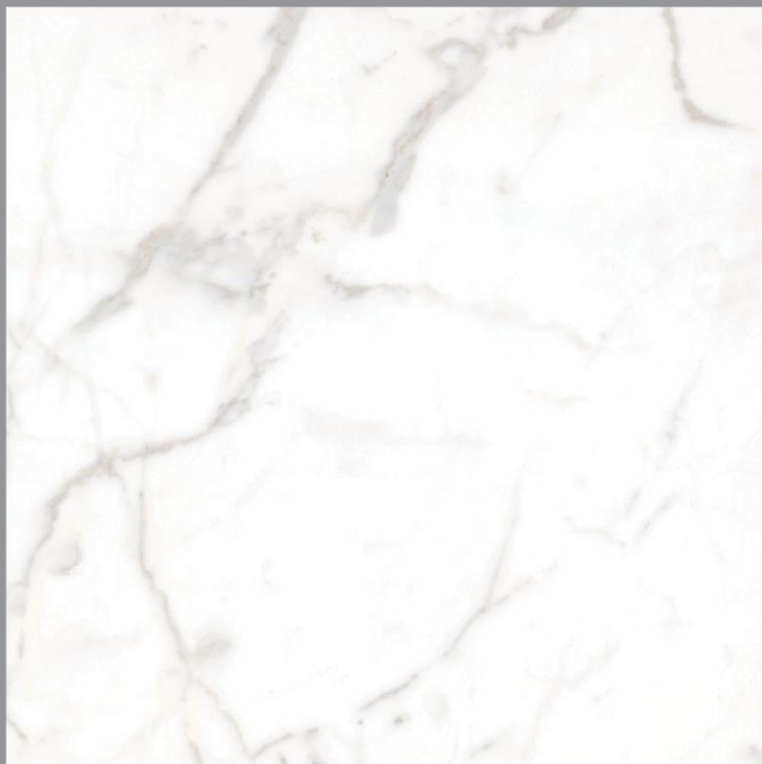

Như một phiên bản hoàn hảo của dòng đá cẩm thạch Calacatta trứ danh đến từ vùng Carrara nước Ý, Gạch Granite Xương trắng SIG.P. Calacatta Marber của Viglacera được tạo nên từ kết khối xương trắng tinh khiết, làm nền cho những lớp họa tiết vân đá thanh thoát mờ ảo kết nối không gian trên mặt đá trắng muốt, mang đến vẻ đẹp sang trọng và quý phái.

SIG.P. 8809
(KT 80x80cm)

SIG.P. 8810
(KT 80x80cm)

SIG.P. 8802
(KT 80x80cm)

SIG.P. 8803
(KT 80x80cm)

SIG.P. 8805
(KT 80x80cm)

SIG.P. 8806
(KT 80x80cm)

SIG.P. 8808
(KT 80x80cm)

SIG.P. 8807
(KT 80x80cm)